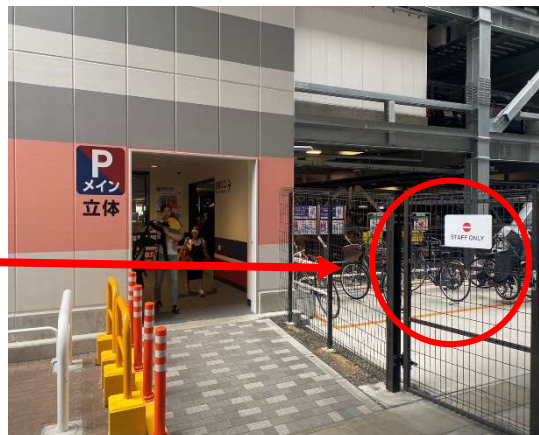

## 店舗開店前に入館される方へのお願い

メイン立体駐車場から出た場所です。

STAFF ONLY と表示されていますので

ここからお入りください。

鍵を開けたら必ず閉めてください。

この場所で店舗開店前の  
選手通行用リボンを  
配布します。

開店（10時）までは赤ラインの部分だけの移動をお願いします。

また練習はブルーのスタジアムコート内だけの移動とし

**\*\* 他の店舗共用部分には絶対に入らないでください。 \*\***