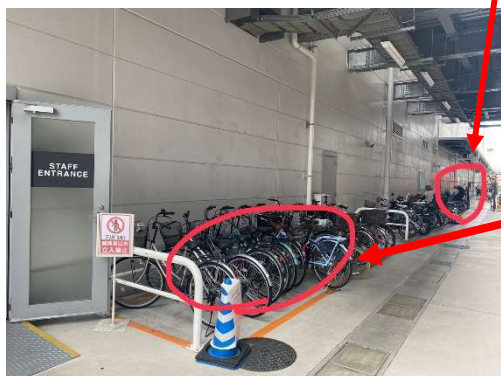

## 店舗開店前に入館される方へのお願い

メイン立体駐車場から出た場所です。

STAFF ONLY と表示されていますので

ここからお入りください。

鍵を開けたら必ず閉めてください。

この場所で店舗開店前の  
選手通行用リボンを  
配布します。

開店（10時）までは赤ラインの部分だけの移動をお願いします。

また練習はブルーのスタジアムコート内だけの移動とし

**\*\* 他の店舗共用部分には絶対に入らないでください。 \*\***